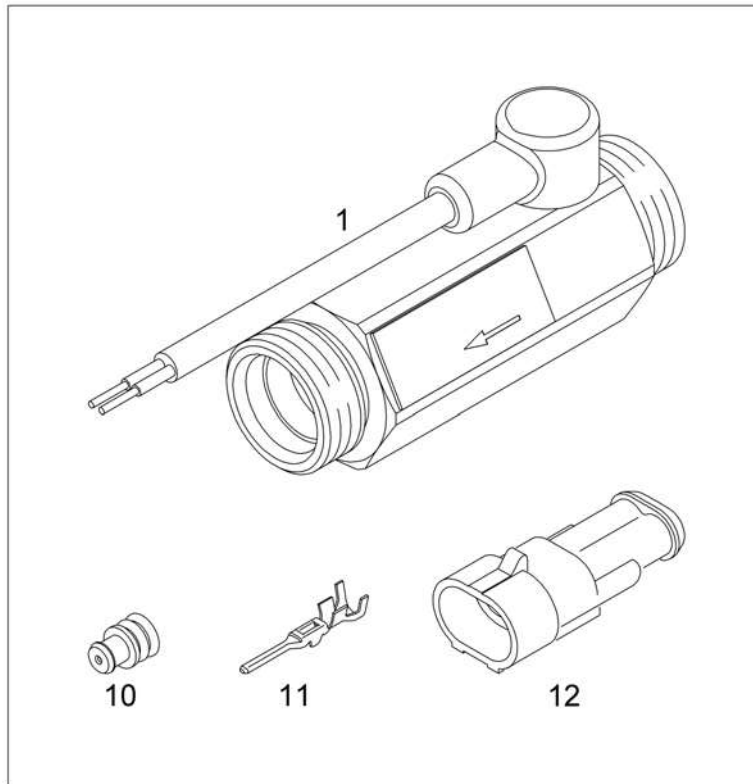

FLOW INDICATOR ASSY
DURCHFLUSSANZEIGER KPL
DÉBITMÈTRE CPL

from No / up to No

Figure
Bild
Figure

 **TADANO**
99707797217

50